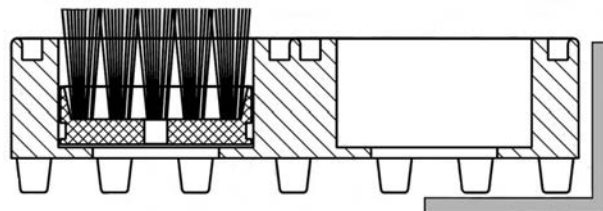

#### Eingangsmatte:

- Profilhöhe: 22 mm  
inkl. 3 mm Gumminoppen am Mattenboden
- Artikelnummer: 722-S-BO offener Boden  
722-S-BZ geschlossener Boden

#### Winkelrahmen:

- Material: Aluminium (natur eloxiert)
- Maße: 25 x 28 x 3 mm
- Artikelnummer: 12-25-AL
- Ecken auf Gehrung geschnitten mit Knotenblechen und Mauerankern

Auschreibungstexte  
finden Sie unter