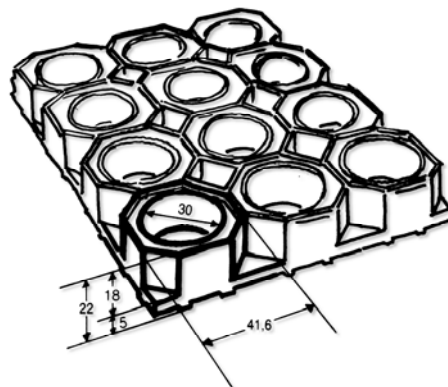

elbautec

KOMPETENZ VON GRUND AUF

elbautec
Manfred Bauer
Kirchbreite 27
48346 Ostbevern

Telefon: 0 25 32 / 58 99
(von 6.00 - 20.00 Uhr)
Fax: 0 25 32 / 77 01
Mobil: 01 71 / 6 43 39 33

E-Mail: info@elbautec.de
<http://www.elbautec.de>